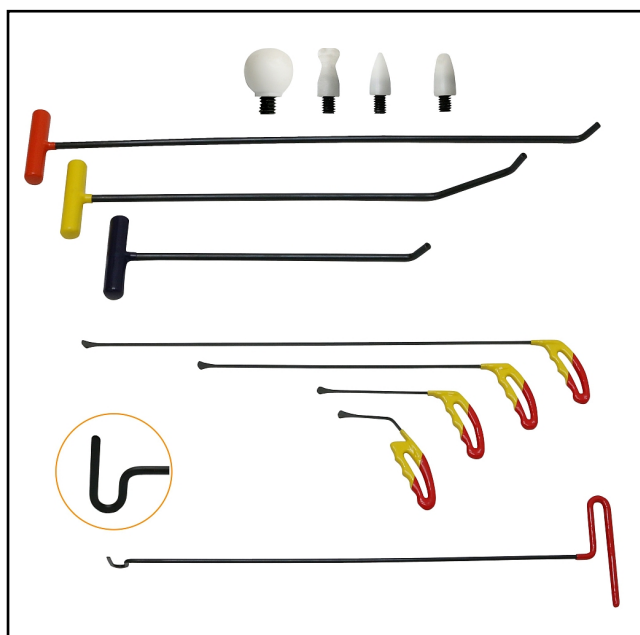

MSH-EQUIPMENT

POWERED BY AAG® EQUIPMENT

Adam Smithweg 1
1689 ZW Zwaag
Tel.: 0228 56 11 00
info@msh-equipment.nl
www.msh-equipment.nl

MW 3136101 - UITDEUKEN ZONDER SPUITEN 8 DLG SET

Technische gegevens

Merk	: MWM
Inhoud	: 8 uitdeukhulpstukken
	: Opbergtas
Materiaal	: Speciale legering voor optimale kracht
Kleur	: Zwart
Afwerking	: Hoogwaardig tot in detail afgewerkt

Voordelen

- Professionele set hulpstukken voor uitdeuken zonder spuiten
- 8 delige set in opbergtas
- 3 hulpstukken met wisselbare teflon punt in verschillende vormen
- Diverse vormen een het eind, zowel rond, ovaal als bol
- Perfecte afwerking
- 4 hulpstukken met walvisstaart vorm
- Geschikt voor intensief gebruik
- Er kan veel kracht op de uitdeukhulpstukken uitgeoefend worden
- Concurrerende setprijs

Hoogwaardige set uitdeukhulpstukken voor uitdeuken zonder spuiten voor de professional, levering in opbergtas.

Deze set is ontwikkeld voor de veeleisende professional, een krachtige complete set hulpstukken. 8 delig, echt bedoeld voor intensief gebruik. In deze set worden alleen de hulpstukken zelf geleverd, 8 verschillende soorten en met verschillende vormen aan het eind. Er zijn 3 uitdeukhulpstukken met wisselbare punt, de teflon eindtip is wisselbaar en verschillend van vorm. Er kan zeer veel kracht op de hulpstukken uitgeoefend worden en ze zijn zeer vormvast. Er zijn 4 hulpstukken met walvisstaart vorm, wat in veel gevallen ideaal werkt. De prijs voor de set is ondanks de hoge kwaliteit en perfecte afwerking toch zeer aantrekkelijk. Een uitstekende investering als u regelmatig uitdeuken zonder spuiten werkzaamheden verricht.